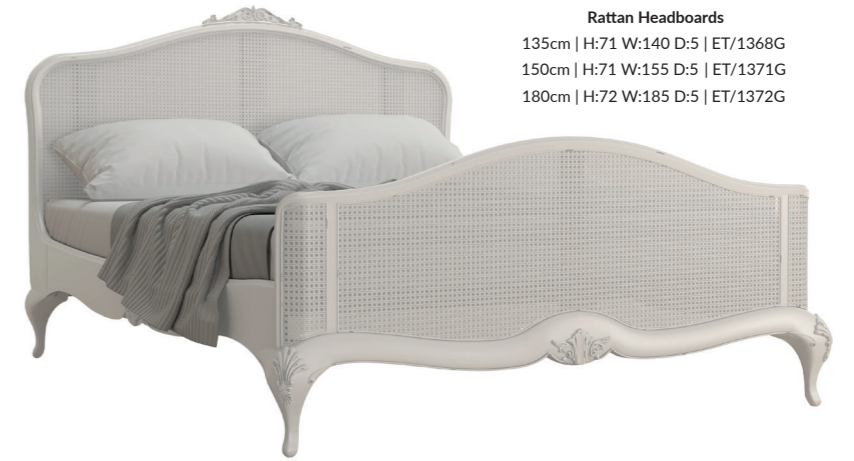

## ETIENNE

**Rattan Bed**  
135cm | H:122 W:148 D:203 | ET/1367G  
150cm | H:122 W:163 D:213 | ET/1369G  
180cm | H:122 W:193 D:213 | ET/1370G

**Rattan Headboards**  
135cm | H:71 W:140 D:5 | ET/1368G  
150cm | H:71 W:155 D:5 | ET/1371G  
180cm | H:72 W:185 D:5 | ET/1372G

**Upholstered Bed**  
135cm | H:122 W:148 D:203 | ET/1600G  
150cm | H:122 W:163 D:213 | ET/1605G  
180cm | H:122 W:193 D:213 | ET/1610G

**Mirror**  
H:75 W:66 D:20  
ET/1365G

**Dressing Table**  
H:78 W:129 D:49  
ET/1364G